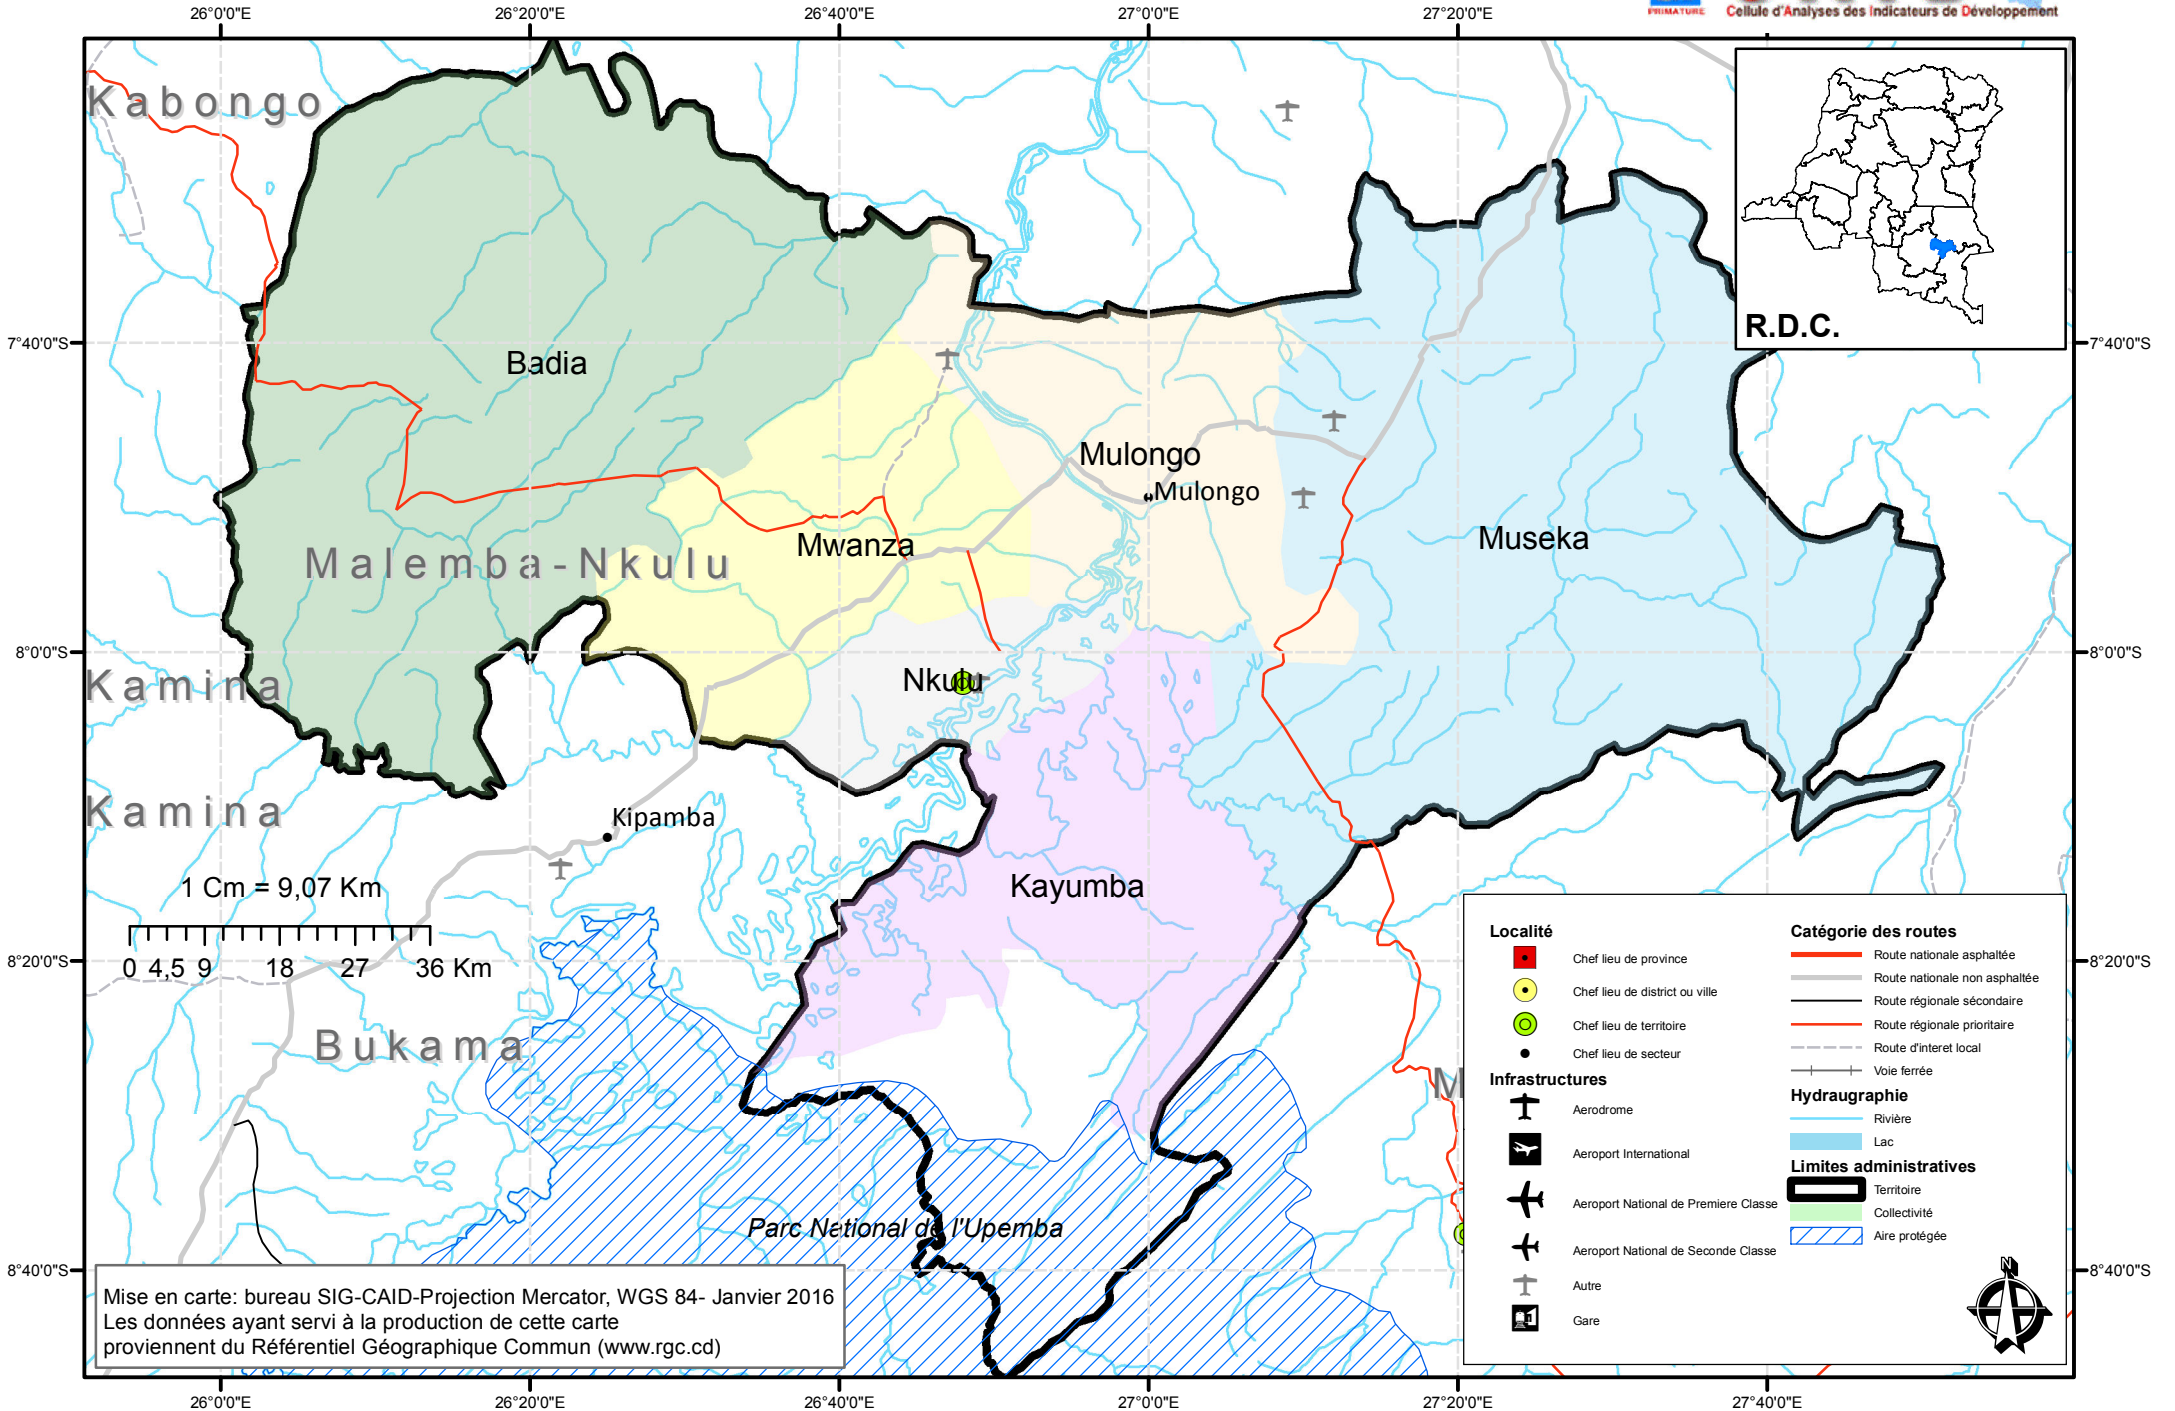

CARTE ADMINISTRATIVE DU TERRITOIRE DE MALEMBA-NKULU

Mise en carte: bureau SIG-CAID-Projection Mercator, WGS 84- Janvier 2016
Les données ayant servi à la production de cette carte proviennent du Référentiel Géographique Commun (www.rgc.cd)