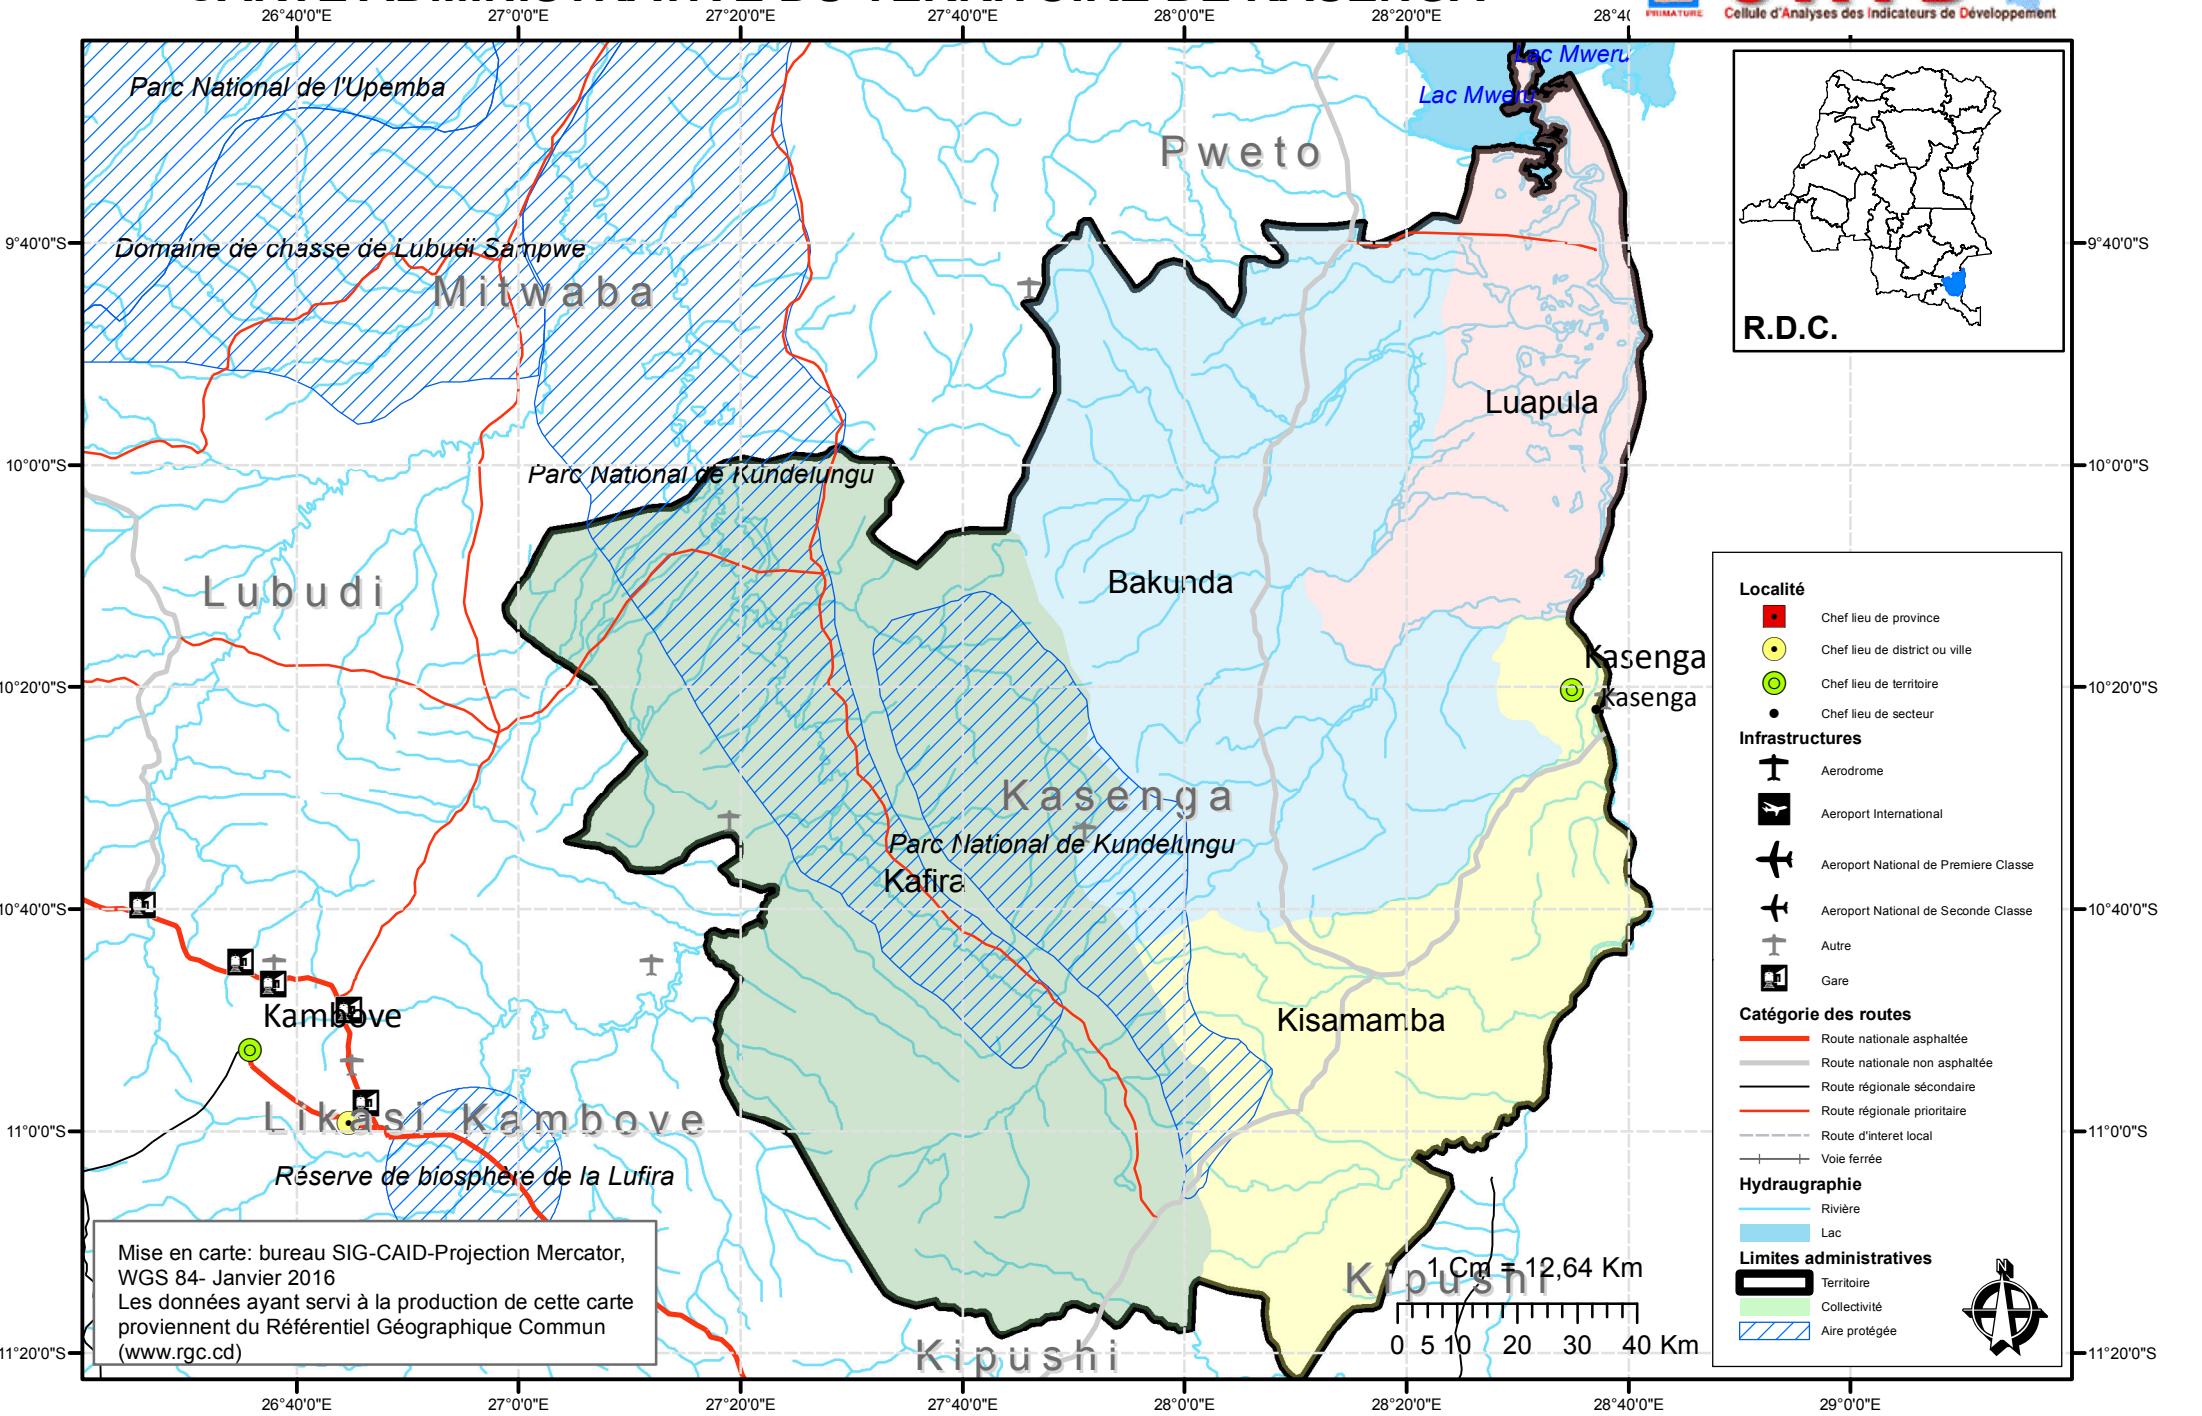

CARTE ADMINISTRATIVE DU TERRITOIRE DE KASENGA

Localité

- Chef lieu de province
- Chef lieu de district ou ville
- Chef lieu de territoire
- Chef lieu de secteur

Infrastructures

- ✈ Aerodrome
- ✈ Aeroport International
- ✈ Aeroport National de Première Classe
- ✈ Aeroport National de Seconde Classe
- ✈ Autre
- 🚉 Gare

Catégorie des routes

- Route nationale asphaltée
- Route nationale non asphaltée
- Route régionale secondaire
- Route régionale prioritaire
- Route d'intérêt local
- Voie ferrée

Hydraugraphie

- Rivière
- Lac

Limites administratives

- ▭ Territoire
- ▭ Collectivité
- ▭ Aire protégée

Mise en carte: bureau SIG-CAID-Projection Mercator, WGS 84- Janvier 2016
 Les données ayant servi à la production de cette carte proviennent du Référentiel Géographique Commun (www.rgc.cd)