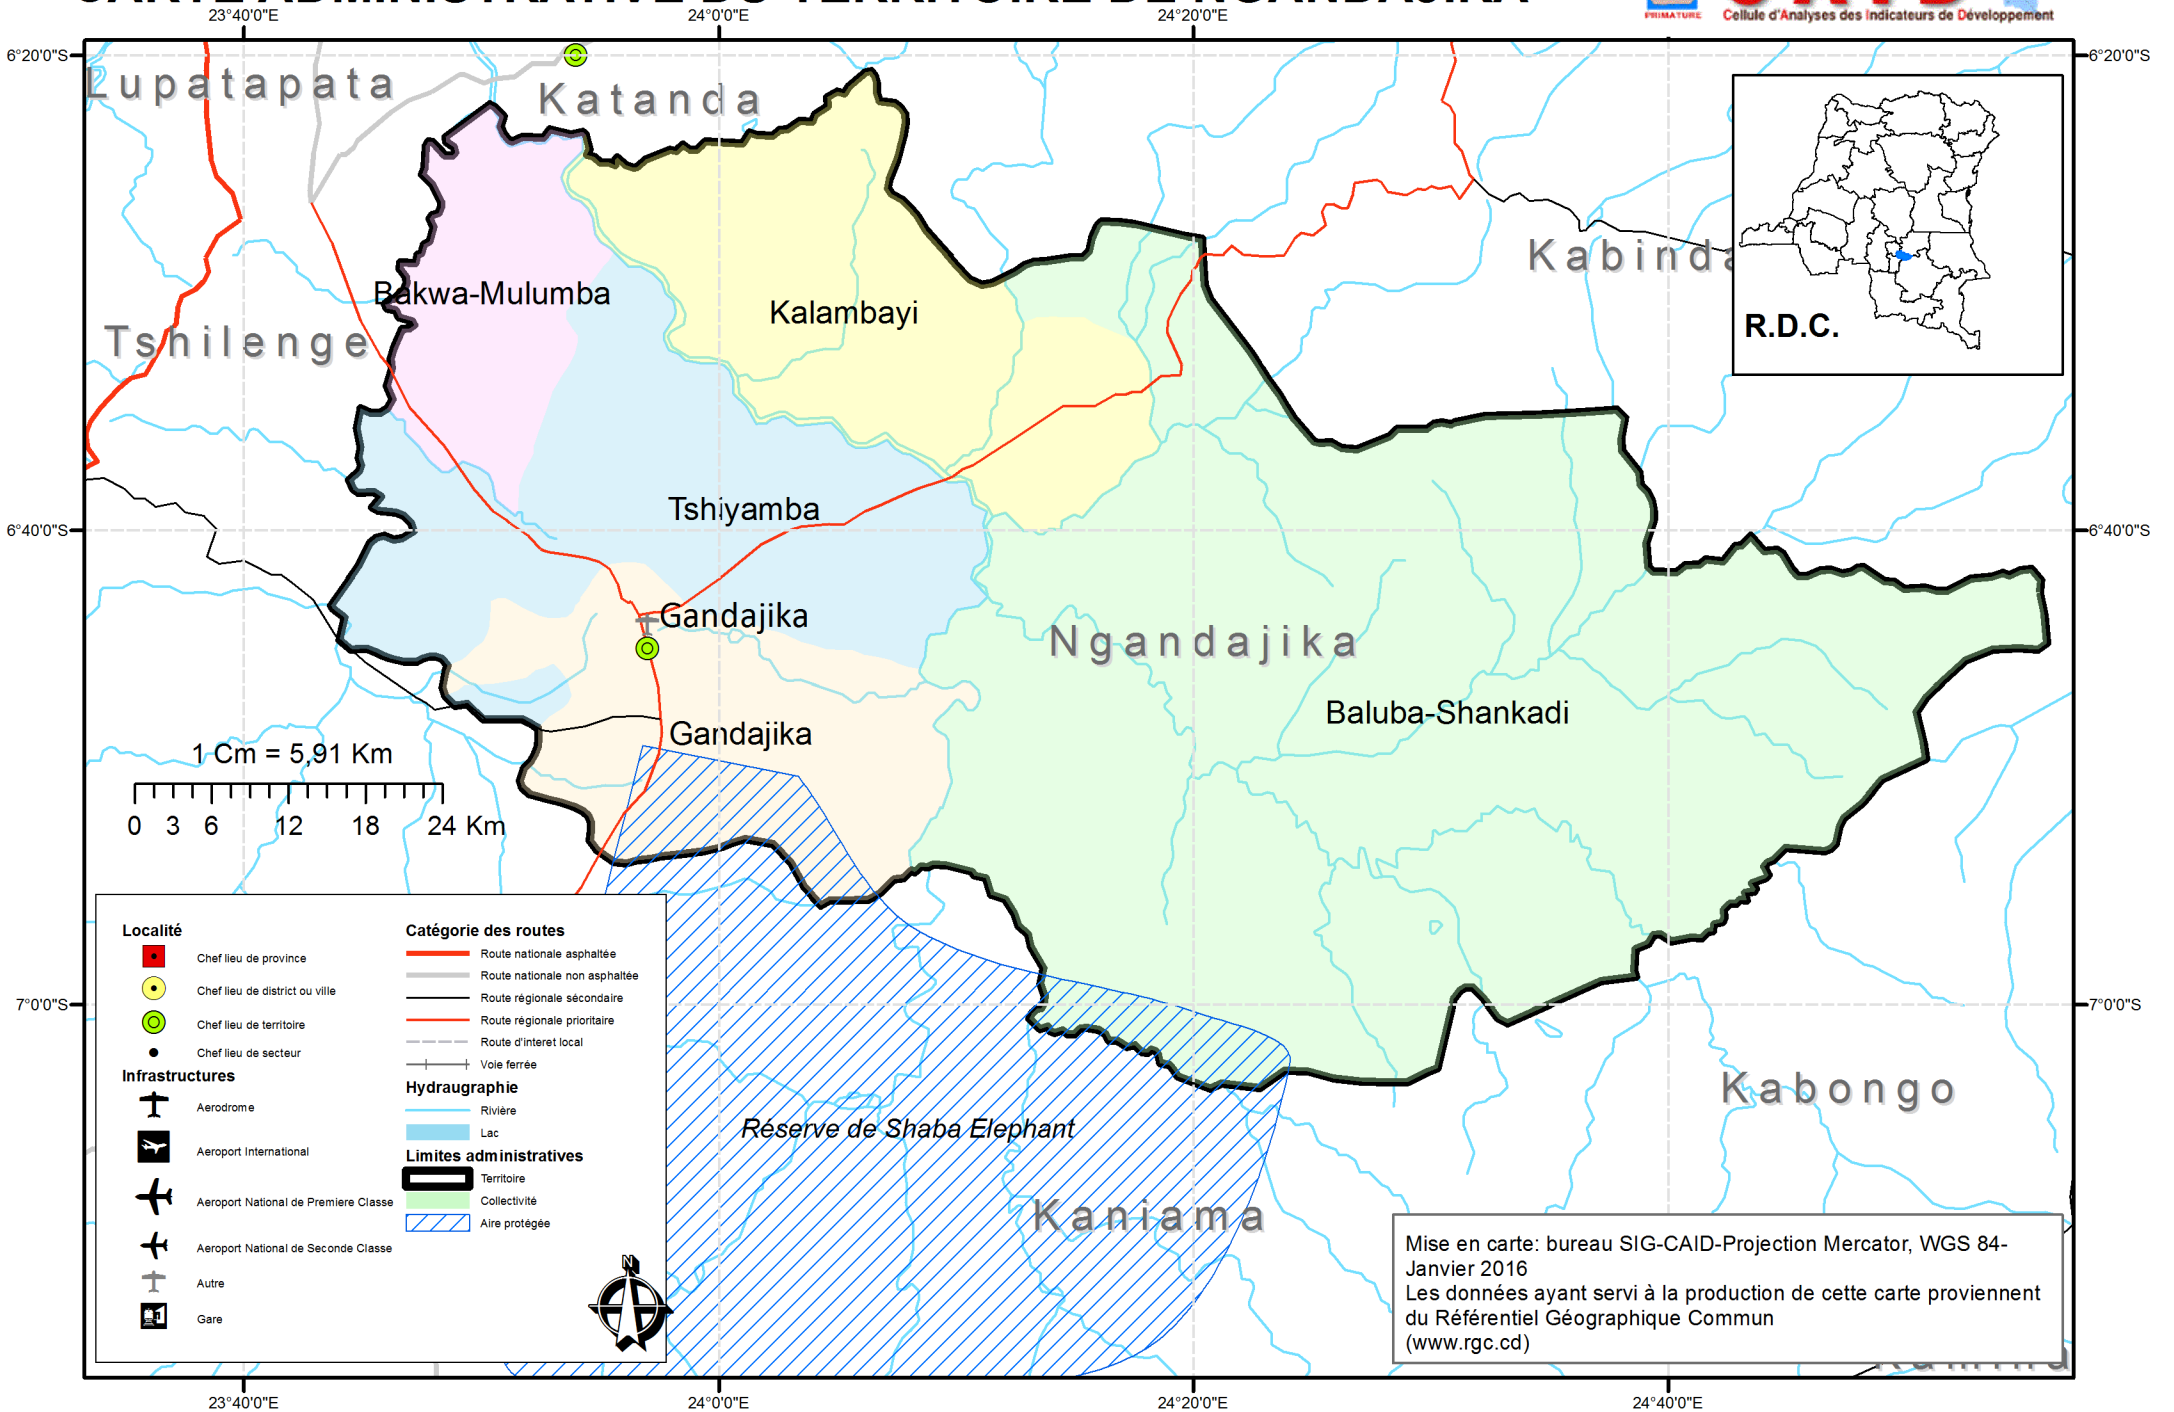

CARTE ADMINISTRATIVE DU TERRITOIRE DE NGANDAJIKA

Mise en carte: bureau SIG-CAID-Projection Mercator, WGS 84-
 Janvier 2016
 Les données ayant servi à la production de cette carte proviennent
 du Référentiel Géographique Commun
 (www.rgc.cd)