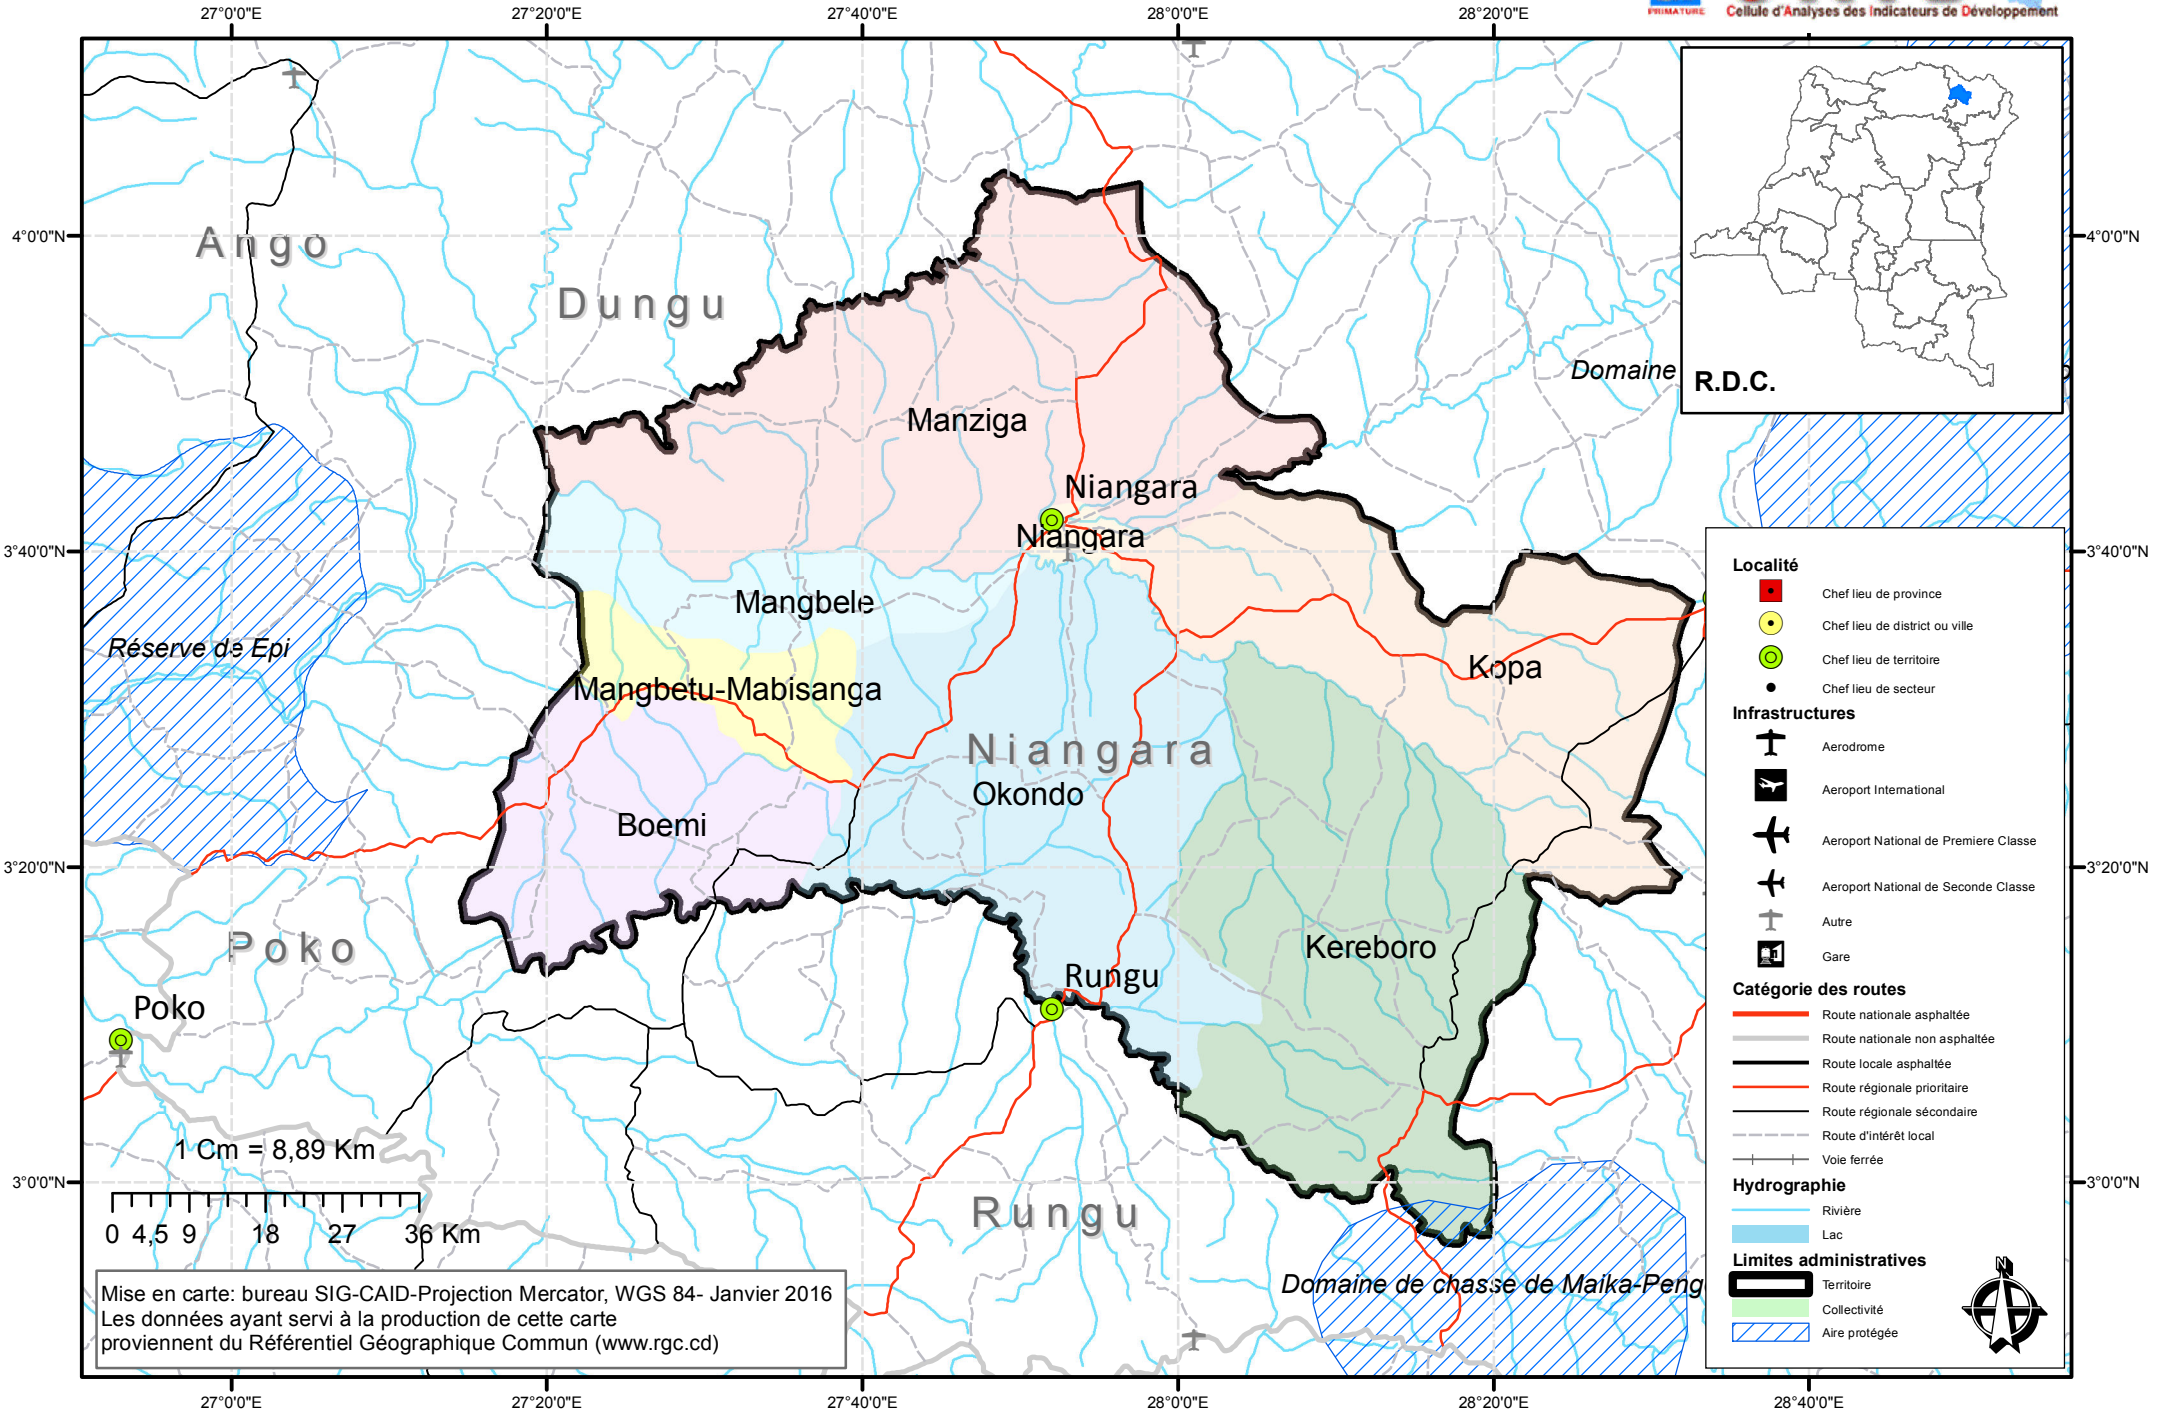

CARTE ADMINISTRATIVE DU TERRITOIRE DE NIANGARA

Mise en carte: bureau SIG-CAID-Projection Mercator, WGS 84- Janvier 2016
 Les données ayant servi à la production de cette carte
 proviennent du Référentiel Géographique Commun (www.rgc.cd)