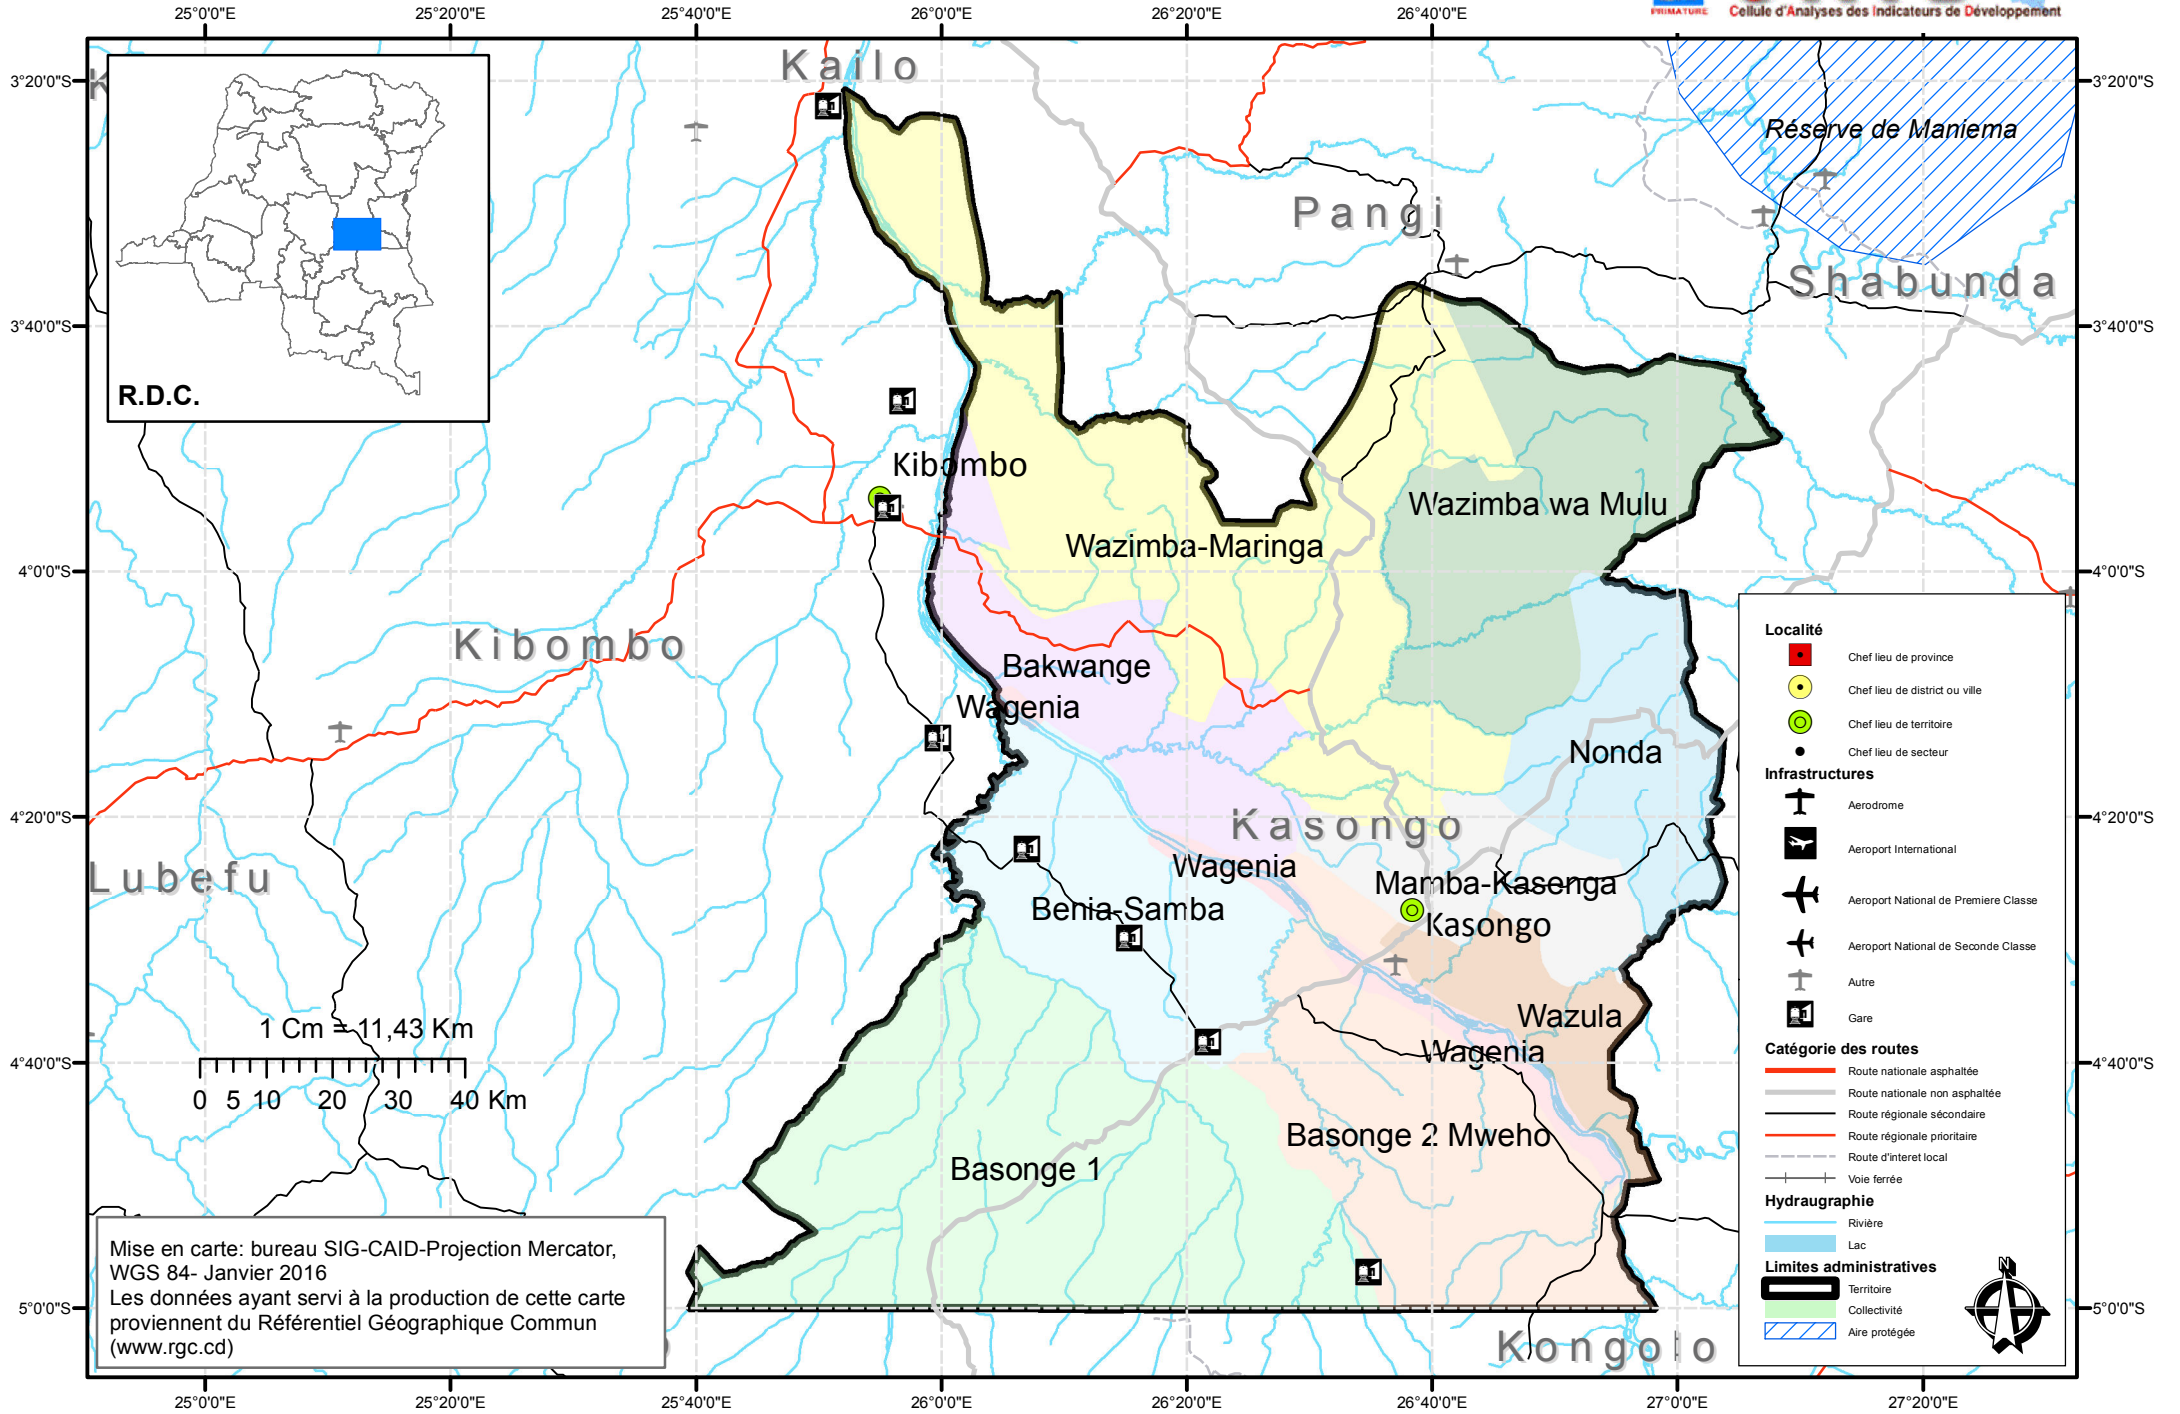

CARTE ADMINISTRATIVE DU TERRITOIRE DE KASONGO

Mise en carte: bureau SIG-CAID-Projection Mercator, WGS 84- Janvier 2016
 Les données ayant servi à la production de cette carte proviennent du Référentiel Géographique Commun (www.rgc.cd)